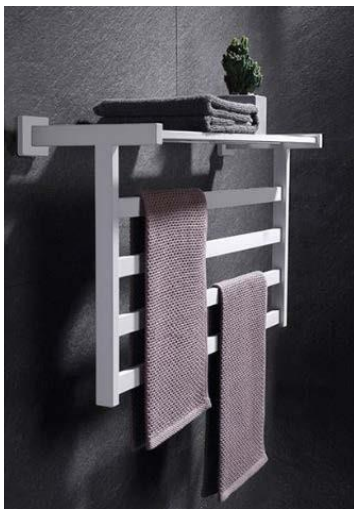

CE 55° 60W IPX4 Aluminio 500 x 260 x 120 mm

DUERO

Colores: Blanco y Negro

Medidas: A/58 x H/35 x F/19 cm

PVP: 200 €

AI304 60W IPX4