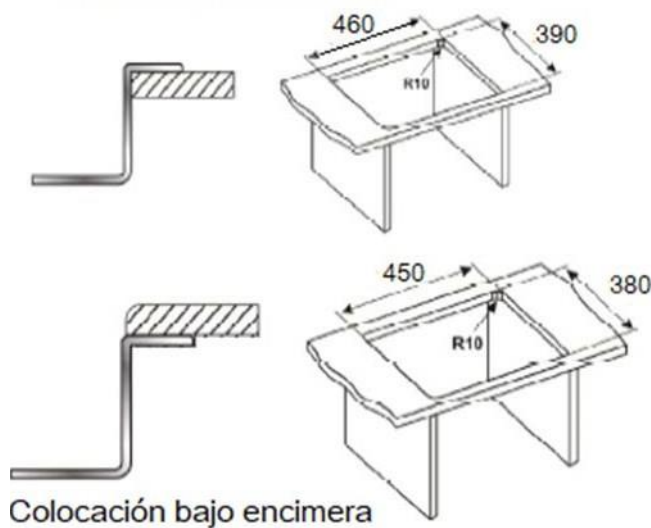

INOX SATINADO

PVP: 290 €

INOX GUNMETAL

PVP: 290 €

INOX ORO SATINADO

PVP: 300 €

Incluye válvula, sifón y bolsa anclajes

Colocación sobre encimera