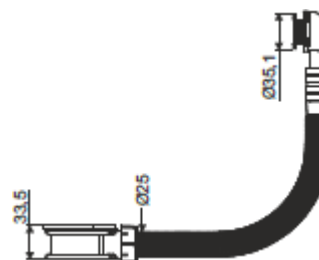

INTERBL
PVP: 5,50 €

Intercalador con rebosadero ABS blanco