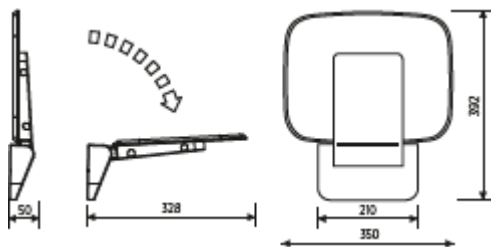

Jabonera pared oval

JABO2 **PVP: 33 €**