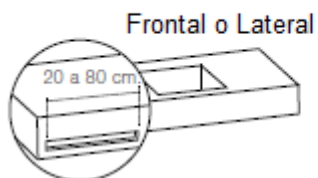

TOALLERO

Largo Toallero	PVP
20 a 80 cm.	85,00 €