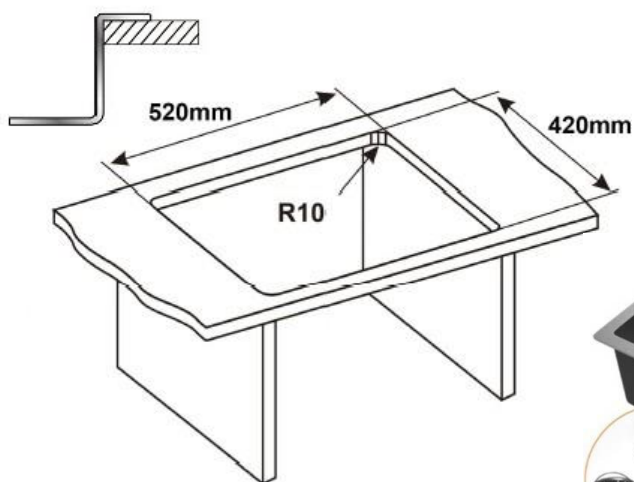

Colocación sobre encimera