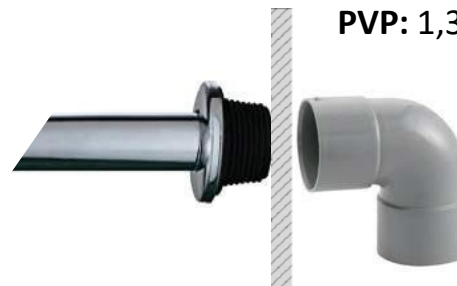

Sifones de latón

TRITÓN Sifón botella para lavabo cromado 1" ¼

LS1 PVP: 17 €

LUCIÓN Sifón articulado para lavabo cromado 1" ¼

LS2 PVP: 18 €

YETI Sifón cilíndrico para lavabo cromado 1" ¼

LS3 PVP: 40 €

TOKAI Sifón cuadrado para lavabo cromado 1" ¼

LS4 PVP: 50 €

Sifones de latón

ESLIZÓN Sifón salva espacio para lavabo cromado 1" ¼

PVP: 90 €

LS3NEGRO Sifón cilíndrico latón NEGRO

LS3BLANCO Sifón cilíndrico latón BLANCO

PVP: 65 €

Consultar acabados: Bronce, Níquel, Oro, Cobre.

Tubos con valona

Ref.	Longitud	Diámetro	
LT1	30cm	32 mm	PVP: 5 €
LT1NG	30cm	32 mm	PVP: 9 €
LT2	50cm	32 mm	PVP: 7 €

L12 Junta Caucho
Interior tubo: 32mm
Exterior a pared: 40mm

PVP: 1,30 €

Ejemplo montaje

Sifones de goma