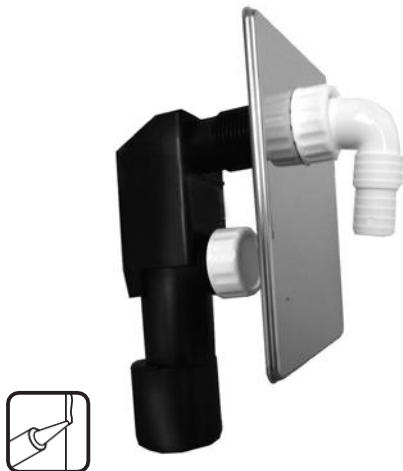

Sifón lavadora empotrado con registro inox s/50-40

PS25 PVP: 7,80 €