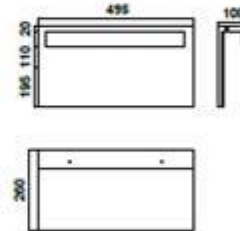

Kit Cubretubos redondo 70/16mm Blanco 52,18 €
Kit Cubretubos redondo 70/16mm Negro 52,18 €
Kit Cubretubos redondo 70/16mm Cromo 52,18 €

Radiadores Toalleros Eléctricos

Blanco

Gris

Negro

EBRO

Medidas: A/50 x H26 x F10 cm

PVP: 255 €

Medidas:

CE 55° 60W IPX4 Aluminio 500 x 260 x 120 mm

DUERO

Colores: Blanco y Negro

Medidas: A/58 x H/35 x F/19 cm

PVP: 200 €

AI304 60W IPX4