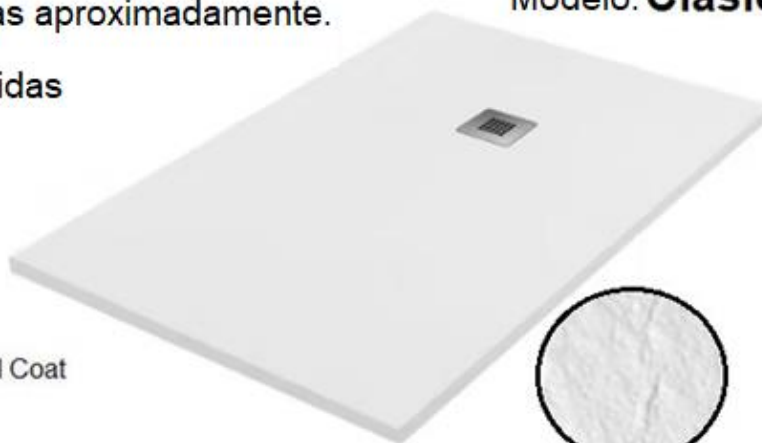

Platos de ducha

AQUAFOST	70cm	75cm	80cm	90cm	100cm	110cm	AQUAFOST
LARGO 080	192 €		209 €				LARGO 080
LARGO 090	208 €		228 €	250 €			LARGO 090
LARGO 100	224 €	236 €	247 €	271 €	296 €		LARGO 100
LARGO 110	242 €		266 €	293 €		335 €	LARGO 110
LARGO 120	258 €	271 €	286 €	314 €	335 €		LARGO 120
LARGO 130	275 €	289 €	299 €	327 €	357 €		LARGO 130
LARGO 140	294 €	306 €	318 €	349 €	378 €	404 €	LARGO 140
LARGO 150	307 €	320 €	336 €	366 €			LARGO 150
LARGO 160	323 €	340 €	357 €	385 €	421 €	456 €	LARGO 160
LARGO 170	338 €	357 €	372 €	406 €			LARGO 170
LARGO 180	357 €	372 €	387 €	428 €	469 €		LARGO 180
LARGO 200	389 €	406 €	426 €	473 €	518 €	559 €	LARGO 200
LARGO 215					550 €		LARGO 215
AQUAFOST	70cm	75cm	80cm	90cm	100cm	110cm	AQUAFOST

Precios en VERDE, en stock en color BLANCO.

Precios en AZUL, 10 días aproximadamente.

Serie: **Pizarra**
Modelo: **Clasic**

Válvula y rejilla inox incluidas