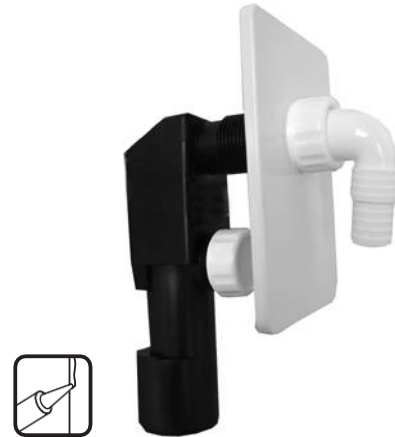

Sifón lavadora empotrado con registro blanco s/50-40

PS24 PVP: 7,50 €