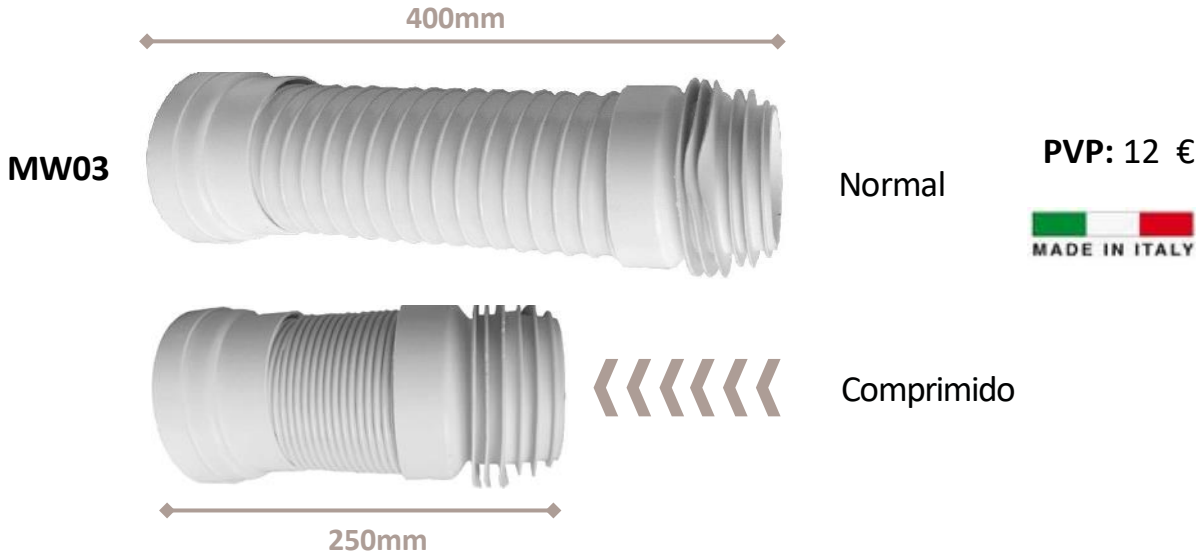

PVP: 17 €

URBAN Manguito wc extensible colocación a presión 290-590mm

MW01

PVP: 14 €

IRON Manguito wc extensible cable acero colocación a presión 220-540mm

MW02

PVP: 20 €

Manguitos wc

AGAMURA Manguito wc comprimible colocación a presión 250-400mm

ASSACUS Manguito wc comprimible colocación a presión 320-540mm

Manguitos wc

Manguito wc recto labiado de pvc e/90 s/110mm

MW09

PVP: 7 €

Manguito wc excéntrico labiado de pvc e/90 s/110mm