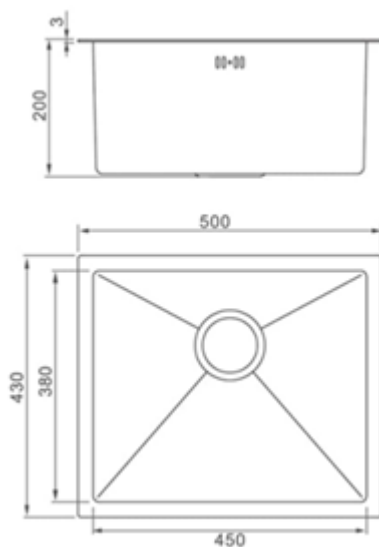

PVP: 300 €

Incluye válvula, sifón y bolsa anclajes

Colocación sobre encimera