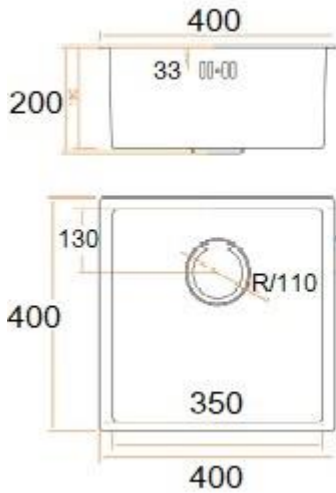

Fregaderos acero inox

PVP: 285 €

PVP: 285 €

TRENTO
40 x 40

Incluye válvula, sifón y bolsa anclajes

Colocación sobre encimera

Colocación bajo encimera