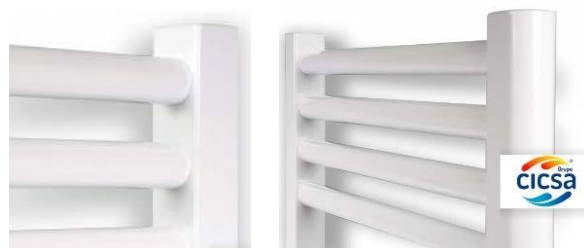

Radiadores Toallero

SISTEMA	MEDIDAS	BLANCO	NEGRO MATE	CROMO BRILLO	TUBOS	POTENCIA
Calefacción	077 x 45 cm	128 €	168 €	255 €	12	276w
Calefacción	077 x 50 cm	130 €	170 €	257 €	12	299w
Calefacción	080 x 40 cm	140 €	182 €	267 €	16	323w
Calefacción	080 x 50 cm	142 €	185 €	272 €	16	403w
Calefacción	112 x 45 cm	198 €	243 €	309 €	19	422w
Calefacción	112 x 50 cm	201 €	245 €	313 €	19	459w
Calefacción	120 x 50 cm	222 €	267 €	332 €	26	624w
Eléctrico	80 x 50 cm	378 €	395 €	527 €	16	400w
Eléctrico	120 x 50 cm	465 €	481 €	593 €	26	400w

Consultar en la web de aquafost, la tarifa de TECNA para el resto de medidas y colores.

TECNA

2 uds Adaptadores tubo cobre 15mm 17,20 €
2 uds Adaptadores tubo multicapa 16mm 21,45 €

Válvula Monotubo Vertical Niquelada 38mm 90 €

Válvula Monotubo Vertical Blanca 38mm 170,55 €
Válvula Monotubo Vertical Negra 38mm 170,55 €
Válvula Monotubo Vertical Cromo 38mm 170,55 €

Válvula Monotubo Lateral Blanca 38mm 170,55 €
Válvula Monotubo Lateral Negra 38mm 170,55 €
Válvula Monotubo Lateral Cromo 38mm 170,55 €

Bitubo:
Blister Válvula y detentor Bitubo Blanco 61,10 €
Blister Válvula y detentor Bitubo Negro 61,10 €
Blister Válvula y detentor Bitubo Cromado 61,10 €

Kit Cubretubos cuadrado 38mm Blanco 90,36 €
Kit Cubretubos cuadrado 38mm Negro 90,36 €
Kit Cubretubos cuadrado 38mm Cromado 90,36 €

Kit Cubretubos redondo 70/16mm Blanco 52,18 €
Kit Cubretubos redondo 70/16mm Negro 52,18 €
Kit Cubretubos redondo 70/16mm Cromo 52,18 €