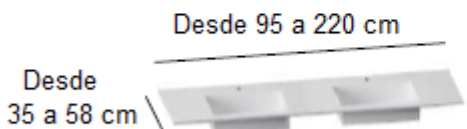

Haga
su
sueño
realidad
8

Lavabos Solid surface

PVP Lavabo: = Longitud en cm x €/cm.

Grueso Faldón	Precio x cm.
1,2 cm.	4,55 €

3 a 11 cm.	5,40 €
12 a 18 cm.	5,80 €

1,2 cm.	5,80 €
---------	--------

3 a 11 cm.	6,30 €
12 a 18 cm.	6,90 €