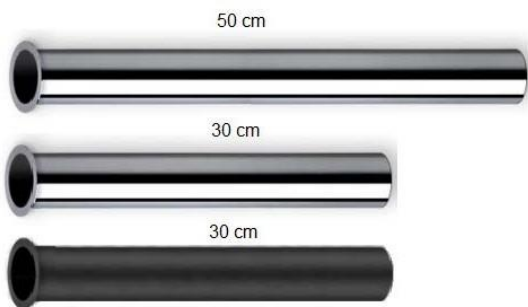

LS4 PVP: 50 €

Sifones de latón

ESLIZÓN Sifón salva espacio para lavabo cromado 1" ¼

PVP: 90 €

LS3NEGRO Sifón cilíndrico latón NEGRO

LS3BLANCO Sifón cilíndrico latón BLANCO

PVP: 65 €

Consultar acabados: Bronce, Níquel, Oro, Cobre.