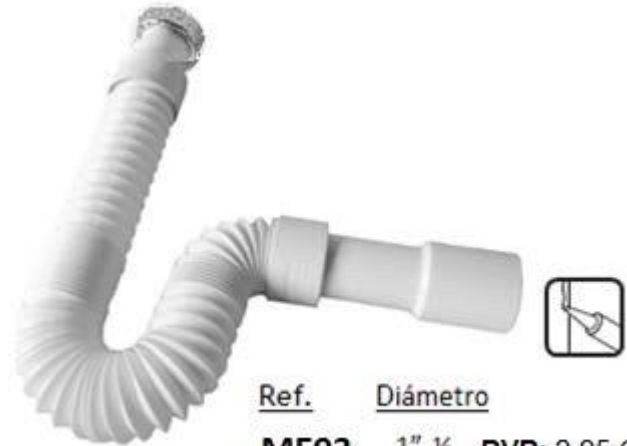

Sifones de pvc

Manguito extensible con tuerca **plástica** blanco s/32-40

<u>Ref.</u>	<u>Diámetro</u>	
ME01	1" ¼	PVP: 2,40 €
ME02	1" ½	PVP: 2,40 €

ME09 Dual 1"1/2 y 1"1/4 PVP: 3,50 €

Manguito extensible con tuerca **metálica** blanco s/32-40
(Para enroscar en válvulas CLIC-CLAC)

<u>Ref.</u>	<u>Diámetro</u>	
ME03	1" ¼	PVP: 2,85 €
ME04	1" ½	PVP: 2,85 €

Manguito extensible con tuerca **plástica cromado** s/32-40

<u>Ref.</u>	<u>Diámetro</u>	
ME06	1" ¼	PVP: 8 €
ME07	1" ½	PVP: 8 €

Manguito enlace extensible doble salida 40-32