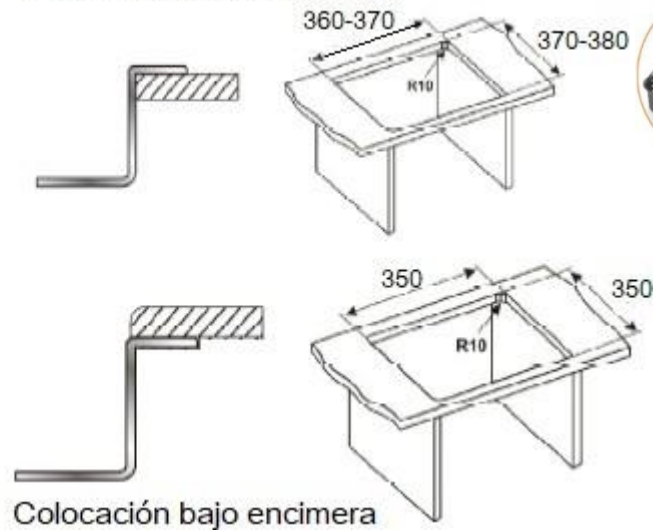

INOX GUNMETAL

PVP: 285 €

TRENTO
40 x 40

Incluye válvula, sifón y bolsa anclajes

Colocación sobre encimera

Colocación bajo encimera

Fregaderos acero inox

SIENA 50 x 43