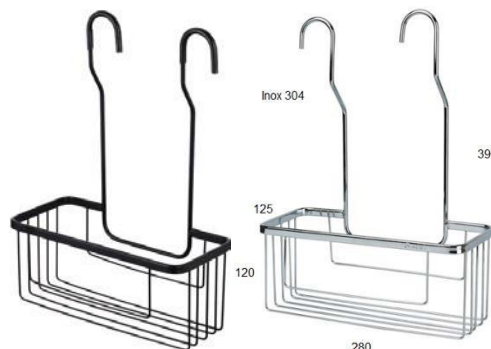

Toallero para colgar en mueble

TOCO29 y TOCO36 **PVP: 28 €**

TOCONE36 **PVP: 31 €**

Jabonera pared oval

JABO2 **PVP: 33 €**

Jabonera grifería 150mm

JABO4 **PVP: 48 €**

JABO4NE **PVP: 53 €**