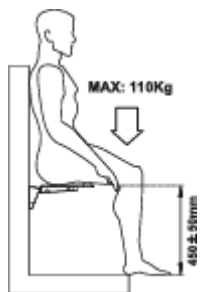

Jabonera pared oval

JABO2 **PVP: 33 €**