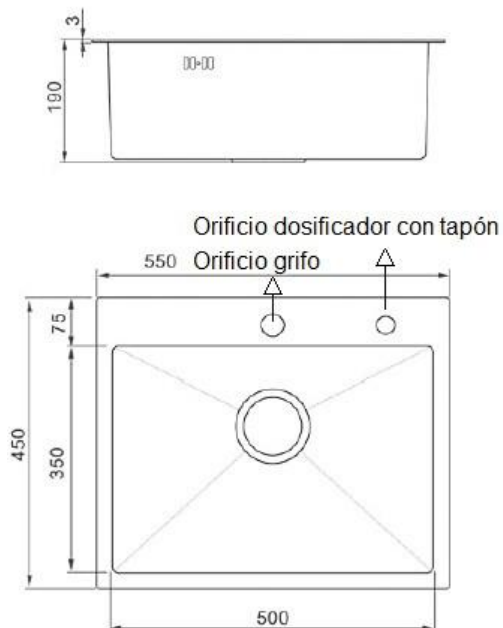

PVP: 295 €

Incluye válvula y sifón