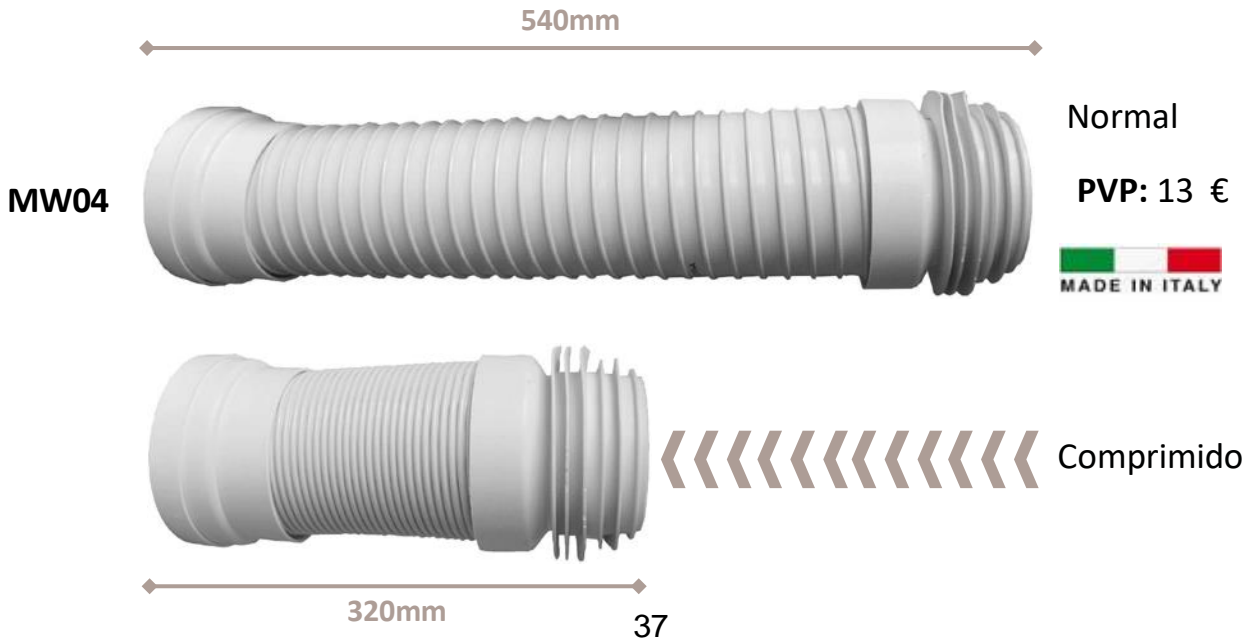

PVP: 17 €

URBAN Manguito wc extensible colocación a presión 290-590mm

MW01

PVP: 14 €

IRON Manguito wc extensible cable acero colocación a presión 220-540mm

MW02

PVP: 20 €

Manguitos wc

AGAMURA Manguito wc comprimible colocación a presión 250-400mm

ASSACUS Manguito wc comprimible colocación a presión 320-540mm

Manguitos wc

Manguito wc recto labiado de pvc e/90 s/110mm

MW09

PVP: 7 €

Manguito wc excéntrico labiado de pvc e/90 s/110mm

MW10

PVP: 7 €

Manguito wc recto de pvc e/90mm

MW11 Salida 90mm

MW13 Salida 110mm

PVP: 6 €

PVP: 6 €

Manguito wc excéntrico de pvc e/90