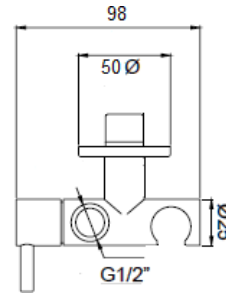

LL09
Llave de escuadra montura cerámica
con soporte E-1/2" S-1/2"
PVP: Cromada 28 €
PVP: Negra 30 €