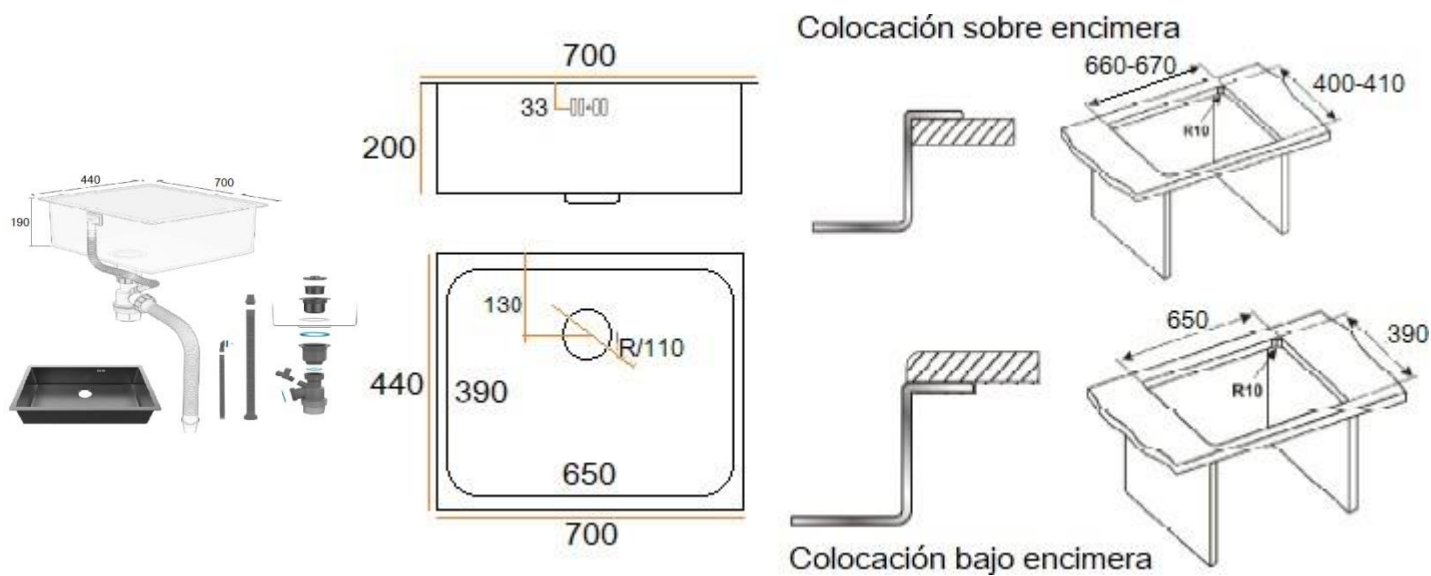

Fregaderos acero inox

MILAN 70 x 44

PVP: 345 €

PVP: 345 €

Incluye válvula, sifón y bolsa anclajes