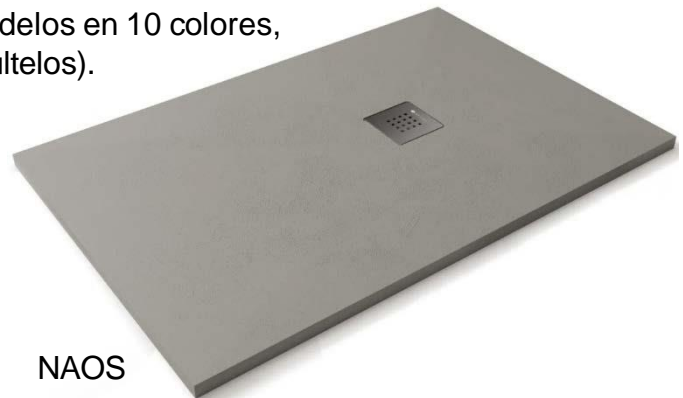

Platos de ducha

Diferentes modelos en 10 colores,
(consúltelos).

Platos de ducha

AQUAFOST	70cm	75cm	80cm	90cm	100cm	110cm	AQUAFOST
LARGO 080	192 €		209 €				LARGO 080
LARGO 090	208 €		228 €	250 €			LARGO 090
LARGO 100	224 €	236 €	247 €	271 €	296 €		LARGO 100
LARGO 110	242 €		266 €	293 €		335 €	LARGO 110
LARGO 120	258 €	271 €	286 €	314 €	335 €		LARGO 120
LARGO 130	275 €	289 €	299 €	327 €	357 €		LARGO 130
LARGO 140	294 €	306 €	318 €	349 €	378 €	404 €	LARGO 140
LARGO 150	307 €	320 €	336 €	366 €			LARGO 150
LARGO 160	323 €	340 €	357 €	385 €	421 €	456 €	LARGO 160
LARGO 170	338 €	357 €	372 €	406 €			LARGO 170
LARGO 180	357 €	372 €	387 €	428 €	469 €		LARGO 180
LARGO 200	389 €	406 €	426 €	473 €	518 €	559 €	LARGO 200
LARGO 215					550 €		LARGO 215
AQUAFOST	70cm	75cm	80cm	90cm	100cm	110cm	AQUAFOST