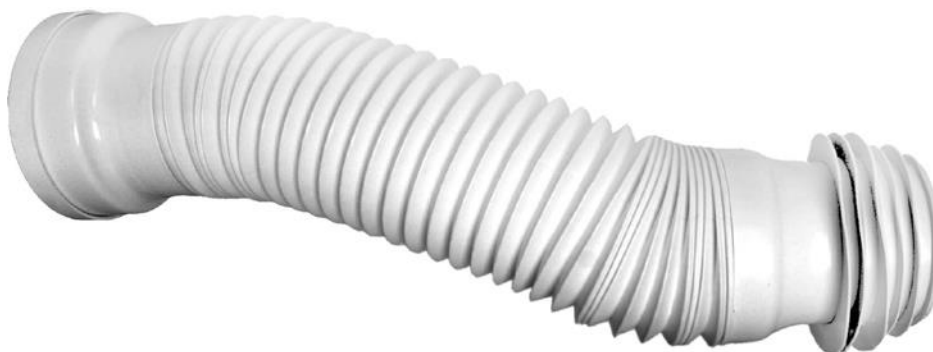

PVP: 17 €

URBAN Manguito wc extensible colocación a presión 290-590mm

MW01

PVP: 14 €

IRON Manguito wc extensible cable acero colocación a presión 220-540mm

MW02

PVP: 20 €

Manguitos wc